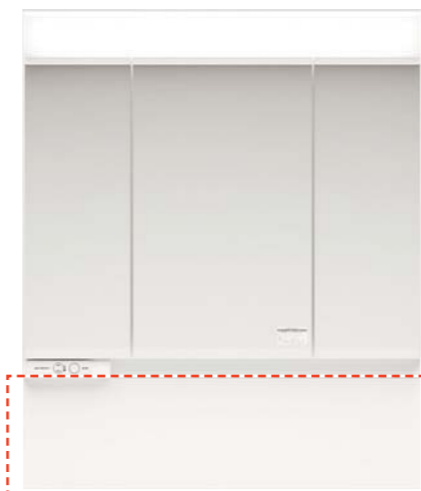

洗面ドレッシング CLine W900mm <3面鏡・パノラマスライドタイプ>

※イメージ写真です。

ミラー

●3面鏡（蛍光灯照明付／ミドルパネル）

大きめ家電もしまいやすい構造です。洗面台ですぐに使いたい家電製品をすっきり納めます。収納部にコンセントを設置することで電動ハブラシやシェーバーなどを充電しながら収納できます。

- *可変トレイ：5個／クレンジングトレイ：1個付
- *コンセント：3個（うち収納内2個）合計1400Wまで
- ←ミドルパネルは、点線部が合成樹脂パネルです。
- *上記の写真はツインラインLED照明タイプです。

本体キャビネット

●パノラマスライドタイプ

引出しがドア枠に当たらない構造。

引出しを出してもドア枠に当たらないよう、引出しを約13mm回避しています。

ヒーターを使わないから、

電気代ゼロ！

消し忘れの心配なし

吸水コーティングのくもりにくい加工済み。お風呂上がりも、くもりにくいミラーです。
（センターミラー部のみ）
※風呂場から急激に大量の水蒸気がくると、くもる場合があります。

吐水口のレバーで切り替え可能。

シャワー

泡沫整水

ボール

ボール容量／12L

掃除しにくかったフチの隙間がない排水口。

髪の毛などのゴミをささっと取り除けるヘアキャッチャー。

継ぎ目や隙間がないカウンター。汚れてもささっとふくだけ。