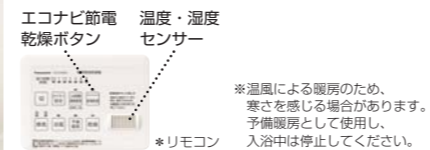

パナソニック バスルーム FZ 〈オプション〉

壁 柄

Cグレード

浴 槽

フッ素配合新素材 アクアマール人造大理石浴槽

天然の大理石を模した、流れ模様の再現。

素材を何層にも重ねる配合技術により、大理石ならではの深みや奥行き感のある柄を表現。ひとつひとつ異なる表情を持った浴槽です。

浴 槽

保温浴槽Ⅱ + 断熱組みフタ

遅く帰ってきても、温かいお風呂がお出迎え。

5時間経っても**2.5℃以内**の湯温低下。*1*2

発泡ポリスチレン断熱材で浴槽を包み、高い保温効果を発揮しています。

[浴槽内の湯温変化の実験条件]
*1: JIS高断熱浴槽 (JIS A 5532浴槽) 基準
周囲環境温度: 10℃/浴槽水量: 深さ70%/測定開始湯温: 40℃/風呂フタを閉じた状態で4時間後の湯温低下が2.5℃以内
*2: 湯温低下に関するご注意
浴槽内の温度変化は、JIS基準の条件での値です。ご使用の条件で湯温低下は異なります。以下の場合、湯温が表示値より低下します。・循環金具を取り付けた場合。・浴槽内の湯を循環させることで凍結を防止するタイプの追い焚き付き給湯機をご使用の場合。・ジェットバスとの組み合わせの場合。

皮脂・石鹸あかの防汚性能比較

水あか除去性能の比較

ド ア

換気口がドアの上にあるから、汚れにくい。

今までのドアは、面材まわりのパッキンや換気口の部分に汚れが付きやすい状態でした。スキットドアはパッキンをなくし、換気口を水のかかりにくいドアの上に移動。汚れにくく、おそうじラクラクです。

スイングドア

片引き戸

換気設備

カビシャット暖房換気乾燥機

センサーで脱衣室側の空気温度・湿度を検知し、浴室環境の最適な運転パターンを選定。換気・乾燥の切り替えと運転時間を自動で制御し、浴室を効率的に乾燥させます。

「ナノイー」搭載 暖房換気乾燥機

エコナビ節電乾燥ボタンを押すだけで自動換気・乾燥。浴室内をカビが繁殖しにくいクリーンな環境に保ちます。

AV関連

地デジ対応バステレビ (16V型 B-CASカード内蔵タイプ)

画面サイズはW約34.5cm×H19.4cm

操作面がフラットで汚れがたまりにくい

防水型リモコン (壁付用ホルダー付)

浴槽にゆったり入って楽しめる、16インチワイド画面。

臨場感たっぷりの映像とサウンドが楽しめる、サラウンド対応スピーカー搭載の大画面バステレビ。半身浴に便利な「お知らせタイマー機能」や字幕放送に対応する「字幕表示機能」付で、ゆったりと快適なバスタイムを演出します。

その他の便利機能

・EPG (電子番組表) 対応で、番組検索もラクラク
・DVD、BS・CSデジタル放送、ケーブルテレビが浴室で視聴OK
※別売の外部機器接続用壁内配線ケーブルと外部機器 (DVDプレーヤー、BS・CSデジタルチューナー、ケーブルテレビ専用チューナーなど) が必要です。外部機器によっては、バステレビのリモコンでは操作できなかったり、特定のボタンが機能しない場合や、動作に時間がかかる場合があります。アナログ出力端子がない外部機器は接続できません。
※本機は、BSデジタル放送、CSデジタル放送、ワンセグ放送、FM放送およびデータ放送は受信できません。
※本機では「アクトピラ」サービスはご利用になれません。※アナログ放送は受信できません。
※バステレビの画面はハメコミ合成です。

握りバー

I型握りバー

快適空間のためにこだわり抜いたバスルーム。