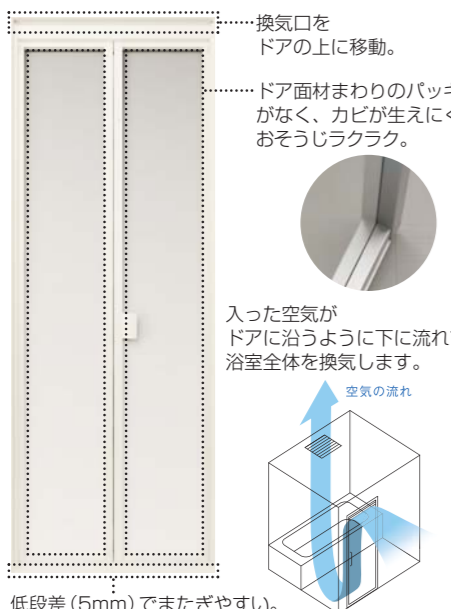

メープル柄 +グレイスホワイト柄
ライトローズ柄 +グレイスホワイト柄

浴 槽

フッ素配合新素材 アクアマール人造大理石浴槽

天然の大理石を模した、流れ模様の再現。

素材を何層にも重ねる配合技術により、大理石ならではの深みや奥行き感のある柄を表現。ひとつひとつ異なる表情を持った浴槽です。

カラーラホワイト※ カラーラベージュ※ カラーラグレー※

ライトホワイト ライトベージュ ライトローズ
※カラーラ柄は樹脂の自然な流れにより大理石の流れ模様を再現しているため、商品ごとに柄の出方が異なります。

浴 槽

保温浴槽Ⅱ + 断熱組みフタ

遅く帰ってきても、温かいお風呂がお出迎え。

5時間経っても**2.5℃以内**の湯温低下。*1*2

発泡ポリスチレン断熱材で浴槽を包み、高い保温効果を発揮しています。

[浴槽内の湯温変化の実験条件]
*1: JIS高断熱浴槽 (JIS A 5532浴槽) 基準
周囲環境温度: 10℃/浴槽水量: 深さ70%/測定開始湯温: 40℃/風呂フタを閉じた状態で4時間後の湯温低下が2.5℃以内
*2: 湯温低下に関するご注意
浴槽内の温度変化は、JIS基準の条件での値です。ご使用の条件で湯温低下は異なります。以下の場合、湯温が表示値より低下します。・循環金具を取り付けた場合。・浴槽内の湯を循環させることで凍結を防止するタイプの追い焚き付き給湯機をご使用の場合。・ジェットバスとの組み合わせの場合。

皮脂・石鹸あかの防汚性能比較

水あか除去性能の比較

ド ア

換気口がドアの上にあるから、汚れにくい。

今までのドアは、面材まわりのパッキンや換気口の部分に汚れが付きやすい状態でした。スキットドアはパッキンをなくし、換気口を水のかかりにくいドアの上に移動。汚れにくく、おそうじラクラクです。

スイングドア

ホワイト

片引き戸

画面サイズはW約34.5cm×H19.4cm

操作面がフラットで汚れがたまりにくい

防水型リモコン (壁付用ホルダー付)

浴槽にゆったり入って楽しめる、16インチワイド画面。

臨場感たっぷりの映像とサウンドが楽しめる、サラウンド対応スピーカー搭載の大画面バステレビ。半身浴に便利な「お知らせタイマー機能」や字幕放送に対応する「字幕表示機能」付で、ゆったりと快適なバスタイムを演出します。

その他の便利機能

・EPG (電子番組表) 対応で、番組検索もラクラク
・DVD、BS・CSデジタル放送、ケーブルテレビが浴室で視聴OK
※別売の外部機器接続用壁内配線ケーブルと外部機器 (DVDプレーヤー、BS・CSデジタルチューナー、ケーブルテレビ専用チューナーなど) が必要です。外部機器によっては、バステレビのリモコンでは操作できなかったり、特定のボタンが機能しない場合や、動作に時間がかかる場合があります。アナログ出力端子がない外部機器は接続できません。
※本機は、BSデジタル放送、CSデジタル放送、ワンセグ放送、FM放送およびデータ放送は受信できません。
※本機では「アクトピラ」サービスはご利用になれません。※アナログ放送は受信できません。
※バステレビの画面はハメコミ合成です。