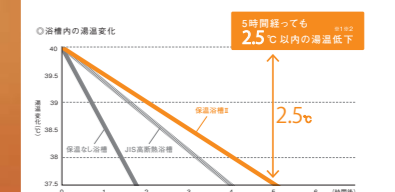

浴 槽

保温浴槽Ⅱ + 断熱組みフタ

遅く帰ってきても、温かいお風呂がお出迎え。

5時間経っても**2.5℃以内**の湯温低下。*1*2

発泡ポリスチレン断熱材で浴槽を包み、高い保温効果を発揮しています。

[浴槽内の湯温変化の実験条件]
*1: JIS高断熱浴槽 (JIS A 5532浴槽) 基準
周囲環境温度: 10℃/浴槽水量: 深さ70%/測定開始湯温: 40℃/風呂フタを閉じた状態で4時間後の湯温低下が2.5℃以内
*2: 湯温低下に関するご注意
浴槽内の温度変化は、JIS基準の条件での値です。ご使用の条件で湯温低下は異なります。以下の場合、湯温が表示値より低下します。・循環金具を取り付けた場合。・浴槽内の湯を循環させることで凍結を防止するタイプの追い焚き付き給湯機をご使用の場合。・ジェットバスとの組み合わせの場合。

皮脂・石鹸あかの防汚性能比較

水あか除去性能の比較

ド ア

換気口がドアの上にあるから、汚れにくい。

今までのドアは、面材まわりのパッキンや換気口の部分に汚れが付きやすい状態でした。スキットドアはパッキンをなくし、換気口を水のかかりにくいドアの上に移動。汚れにくく、おそうじラクラクです。

スイングドア

ホワイト

片引き戸