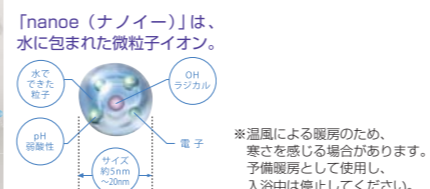

パナソニック バスルーム FZ 〈オプション〉

壁 柄

Cグレード

浴 槽

フッ素配合新素材 アクアマール人造大理石浴槽

天然の大理石を模した、流れ模様の再現。

素材を何層にも重ねる配合技術により、大理石ならではの深みや奥行き感のある柄を表現。ひとつひとつ異なる表情を持った浴槽です。

浴 槽

保温浴槽Ⅱ + 断熱組みフタ

遅く帰ってきても、温かいお風呂がお出迎え。

5時間経っても**2.5℃以内**の湯温低下。*1*2

発泡ポリスチレン断熱材で浴槽を包み、高い保温効果を発揮しています。

[浴槽内の湯温変化の実験条件]
*1: JIS高断熱浴槽 (JIS A 5532浴槽) 基準
周囲環境温度: 10℃/浴槽水量: 深さ70%/測定開始湯温: 40℃/風呂フタを閉じた状態で4時間後の湯温低下が2.5℃以内
*2: 湯温低下に関するご注意
浴槽内の温度変化は、JIS基準の条件での値です。ご使用の条件で湯温低下は異なります。以下の場合、湯温が表示値より低下します。・循環金具を取り付けた場合。・浴槽内の湯を循環させることで凍結を防止するタイプの追い焚き付き給湯機をご使用の場合。・ジェットバスとの組み合わせの場合。

皮脂・石鹸あかの防汚性能比較

水あか除去性能の比較

ド ア

換気口がドアの上にあるから、汚れにくい。

今までのドアは、面材まわりのパッキンや換気口の部分に汚れが付きやすい状態でした。スキットドアはパッキンをなくし、換気口を水のかかりにくいドアの上に移動。汚れにくく、おそうじラクラクです。

スイングドア

片引き戸

換気設備

カビシャット暖房換気乾燥機

センサーで脱衣室側の空気温度・湿度を検知し、浴室環境の最適な運転パターンを選定。換気・乾燥の切り替えと運転時間を自動で制御し、浴室を効率的に乾燥させます。

「ナノイー」搭載 暖房換気乾燥機

エコナビ節電乾燥ボタンを押すだけで自動換気・乾燥。浴室内をカビが繁殖しにくいクリーンな環境に保ちます。

AV関連

地デジ対応バステレビ (16V型 B-CASカード内蔵タイプ)

画面サイズはW約34.5cm×H19.4cm

操作面がフラットで汚れがたまりにくい

防水型リモコン (壁付用ホルダー付)

浴槽にゆったり入って楽しめる、16インチワイド画面。

臨場感たっぷりの映像とサウンドが楽しめる、サラウンド対応スピーカー搭載の大画面バステレビ。半身浴に便利な「お知らせタイマー機能」や字幕放送に対応する「字幕表示機能」付で、ゆったりと快適なバスタイムを演出します。

その他の便利機能

・EPG (電子番組表) 対応で、番組検索もラクラク
・DVD、BS・CSデジタル放送、ケーブルテレビが浴室で視聴OK
※別売の外部機器接続用壁内配線ケーブルと外部機器 (DVDプレーヤー、BS・CSデジタルチューナー、ケーブルテレビ専用チューナーなど) が必要です。外部機器によっては、バステレビのリモコンでは操作できなかったり、特定のボタンが機能しない場合や、動作に時間がかかる場合があります。アナログ出力端子がない外部機器は接続できません。
※本機は、BSデジタル放送、CSデジタル放送、ワンセグ放送、FM放送およびデータ放送は受信できません。
※本機では「アクトピラ」サービスはご利用になれません。※アナログ放送は受信できません。
※バステレビの画面はハメコミ合成です。

握りバー

I型握りバー

快適空間のためにこだわり抜いたバスルーム。