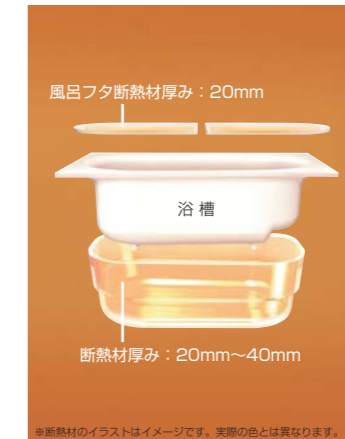

浴 槽

保温浴槽Ⅱ + 断熱組みフタ

遅く帰ってきても、温かいお風呂がお出迎え。

5時間経っても**2.5℃以内**の湯温低下。*1*2

発泡ポリスチレン断熱材で浴槽を包み、高い保温効果を発揮しています。