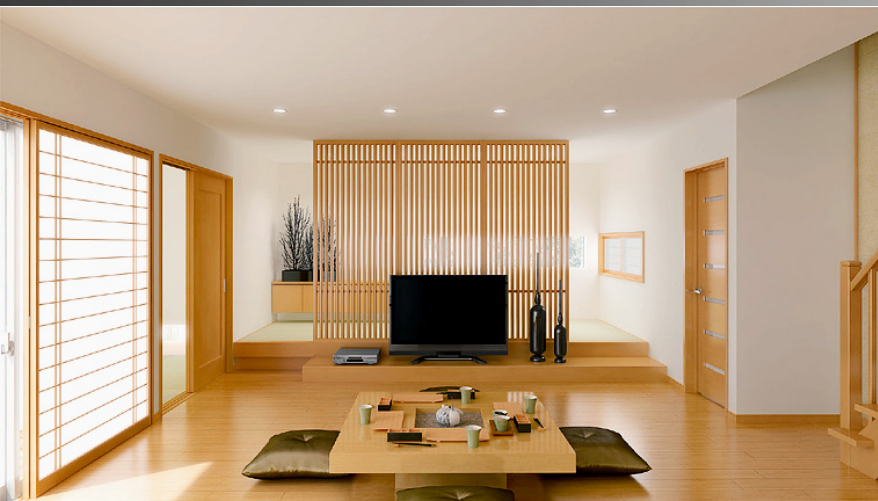

■和室 建具プラン

室内建具 新和風(SL)

自然素材の明るい色合いをベースに、現代的な意匠の障子や襖柄でコーディネート。
落ち着いた現代和風空間をつくれます。

和襖

和襖片開き戸
SCS-AF3

AF3(珊瑚)

和襖両開き戸
SCH-AF3

AF3(珊瑚)

和襖引戸2枚建
SCHH-AF3

AF3(珊瑚)

和障子

紙貼障子2枚建
SKHH-CA4

●サッシの内障子としての紙貼障子。破れにくい白色の強化和紙は光を各方向に散乱し部屋全体を均一な明るさでやさしくつつみ込みます。

※ 部屋の湿度が高いと障子紙がたるむ場合がありますが、商品の性能上問題はありません。

障子紙(強化和紙)

カラーバリエーション